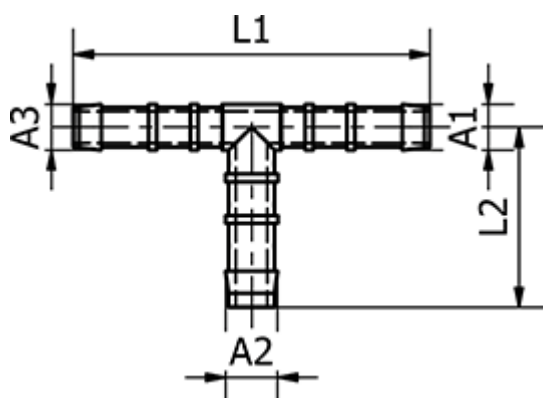

Varenummer: 58635515
Beskrivelse: Slangestuds 35.515, Ø12/ Ø12/ Ø12
T-stykke

Mål

L1	= 69
L2	= 36
Udvendig slangediameter A1	= 12
Udvendig slangediameter A2	= 12
Udvendig slangediameter A3	= 12